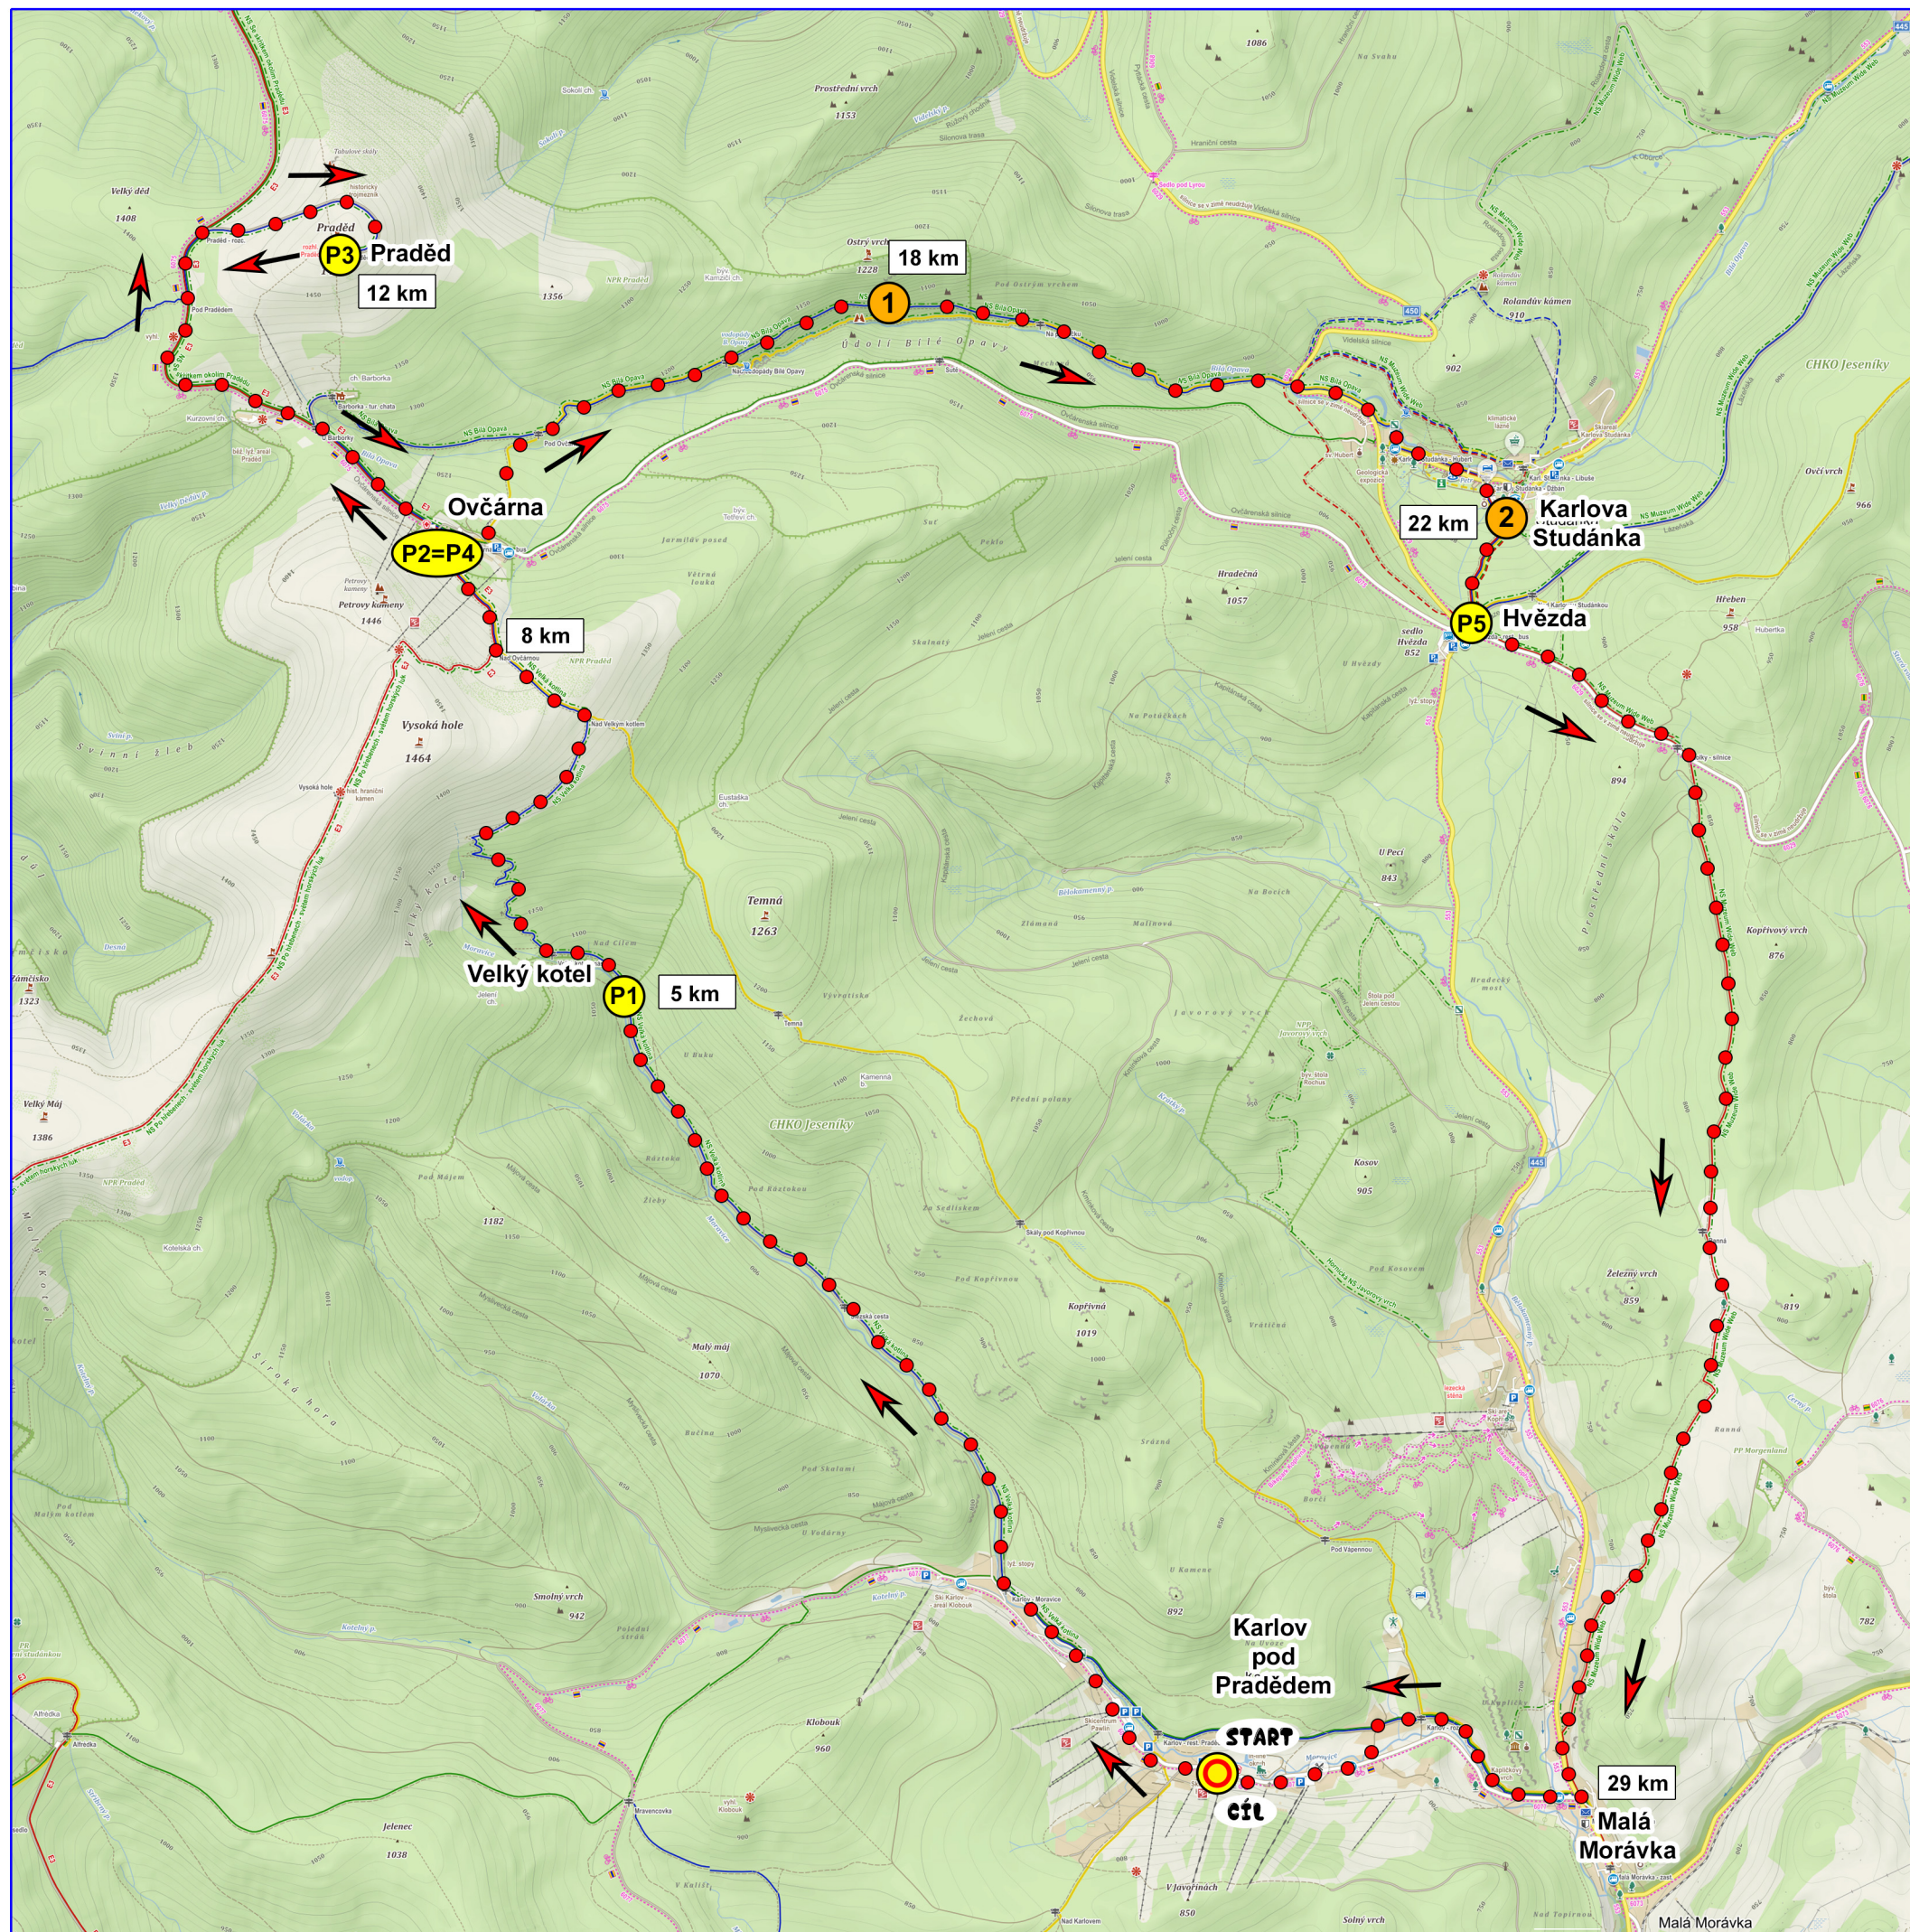

VODOHOSPODÁŘSKÁ PADESÁTKA

JESENÍKY - PRADĚD 2018

PĚŠÍ TRASA 31 KM

Povodí Odry
státní podnik

měřítko: 0 200 400 600 m