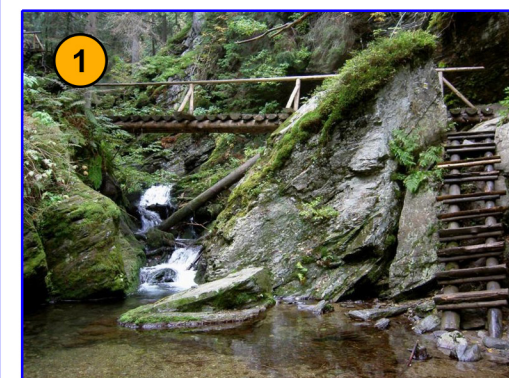

VODOHOSPODÁŘSKÁ PADESÁTKA

JESENÍKY - PRADĚD 2018

PĚŠÍ TRASA 31 KM

Povodí Odry
státní podnik

měřítko: 0 200 400 600 m